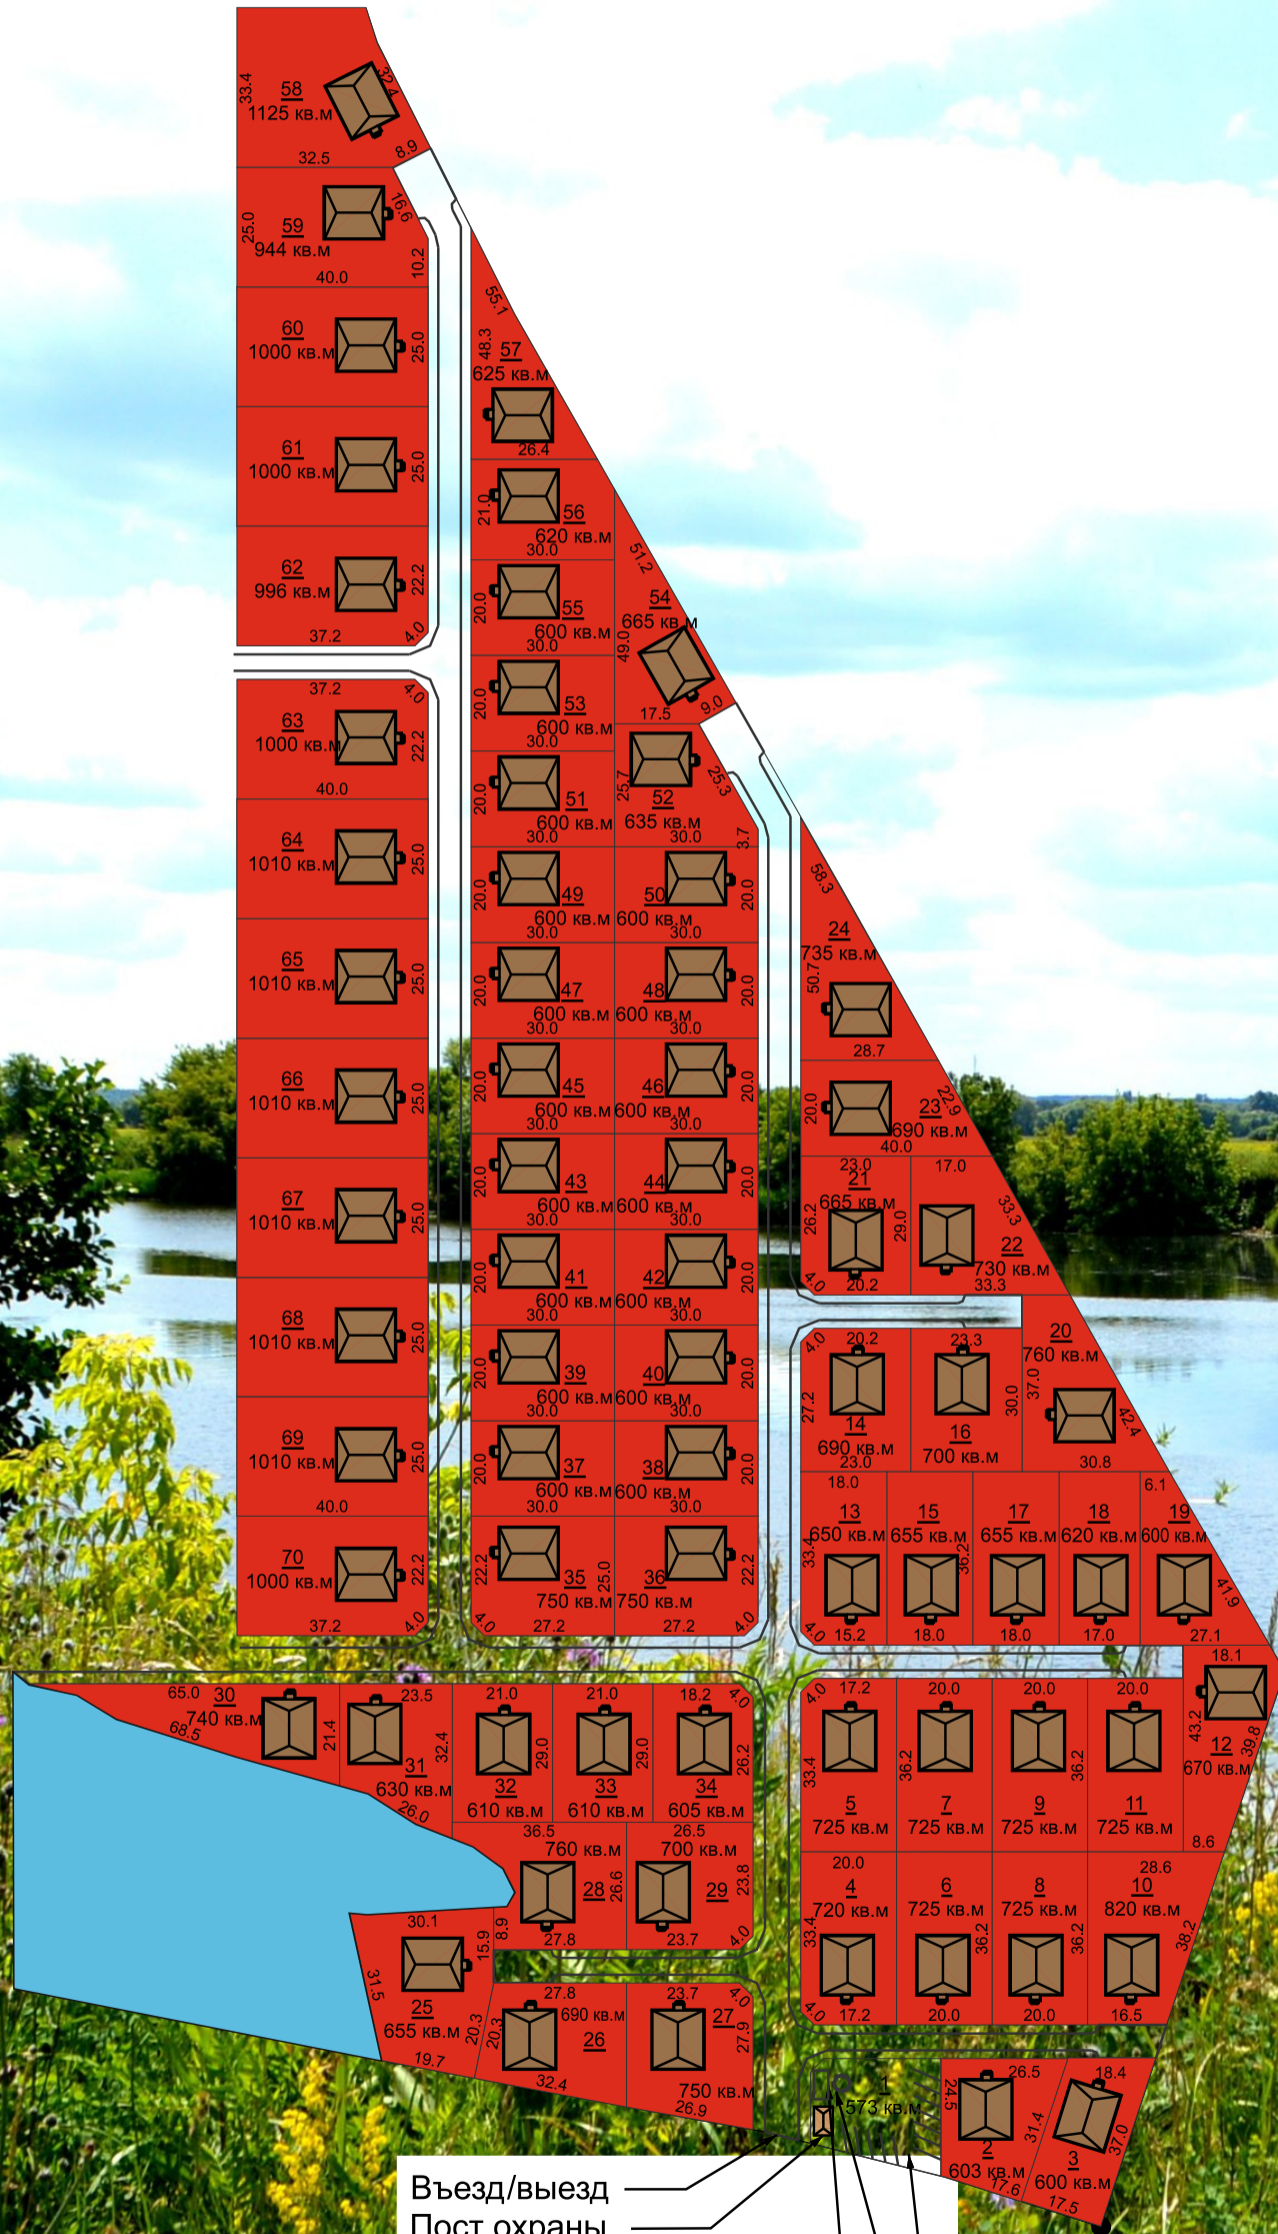

ДП «Замоскворечье»

Свободная земля

- Въезд/выезд
- Пост охраны
- Площадка мусоросборная
- Противопожарный резервуар
- Гостевая парковка